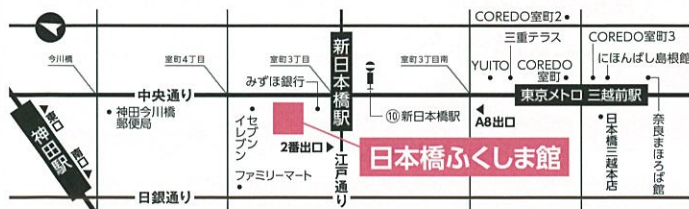

5周年記念 大感謝祭

4/12・16
金 火

[平日] 10:30~20:00
[土日祝] 11:00~18:00

販売
コーナー

お楽しみ 詰合せ

各日
50個
限定

10種類のお菓子から
お好きな5種類を選ぼう。
500円で1,000円相当と大変お得!

催事
コーナー

福島県産米 5合ゲット チャレンジ

各日
50個
限定

お米5合を500円で販売。
お米すくに挑戦して
5合ピタリの方は無料に!

※前後5g
までOK

催事
コーナー

500円均一 お買い得コーナー

全国的に有名な喜多方ラーメンや
甘くておいしいいちごはいかが?

- ●喜多方ラーメン(4食入) 各日50個限定
- ●いちご(1パック) 各日20パック限定

飲食・
交流
コーナー

MIDETTE縁日

輪投げDEグルメ

[平日] 10:30~16:30
[土日祝] 11:00~14:30

飲食コーナーを
利用して、館内の商品
などが当たる輪投げに
チャレンジしよう。

輪投げDE飲み比べ

[平日] 17:00~19:30
[土日祝] 15:00~17:30

セットご注文の方限定。
通常の「飲み比べ」を
グレードアップする
チャンス!

射的DEチャンス

1,000円以上の
ご購入につき
2回挑戦可能。
福島の特産品を
お得にゲット!

※2,000円以上お買い上げでも2回となります。
※飲食コーナーのご利用は除きます。

飲食・
交流
コーナー

5周年 スペシャル メニュー

600円

大人気

酪王カフェオレソフト 400円

須賀川の 「観光と 物産展」

4/12・14
金 日

皆様
お待ちかね!

なみえ焼そばが登場!

※催事の内容は予告なく変更することがあります。※商品は数に限りがあります。※価格は税込価格です。※写真はイメージです。

期間中 ミデッテポイントカード**2倍!** ※1,000円以上のお買い上げの方対象。

日本橋ふくしま館

東京都中央区日本橋室町4-3-16
柳屋大洋ビル1階 TEL 03-6262-3977
営業時間/平日 10:30~20:00 土・日・祝日 11:00~18:00
■東京メトロ銀座線・半蔵門線三越前駅A8出口から徒歩3分
■JR神田駅東口・南口から徒歩5分
■JR新日本橋駅2番出口から徒歩1分